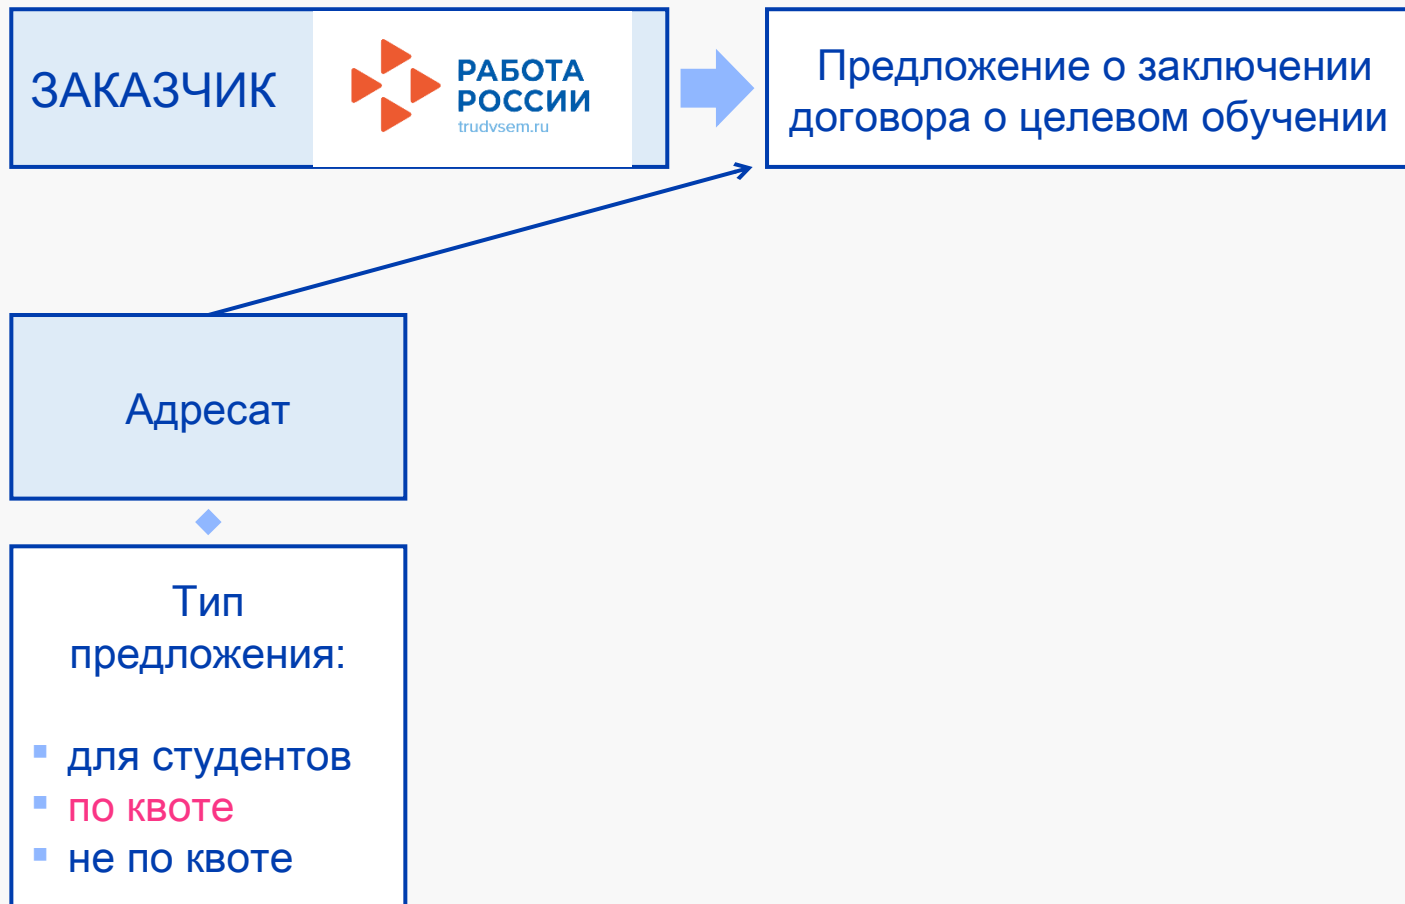

ОФОРМЛЕНИЕ ПРЕДЛОЖЕНИЯ