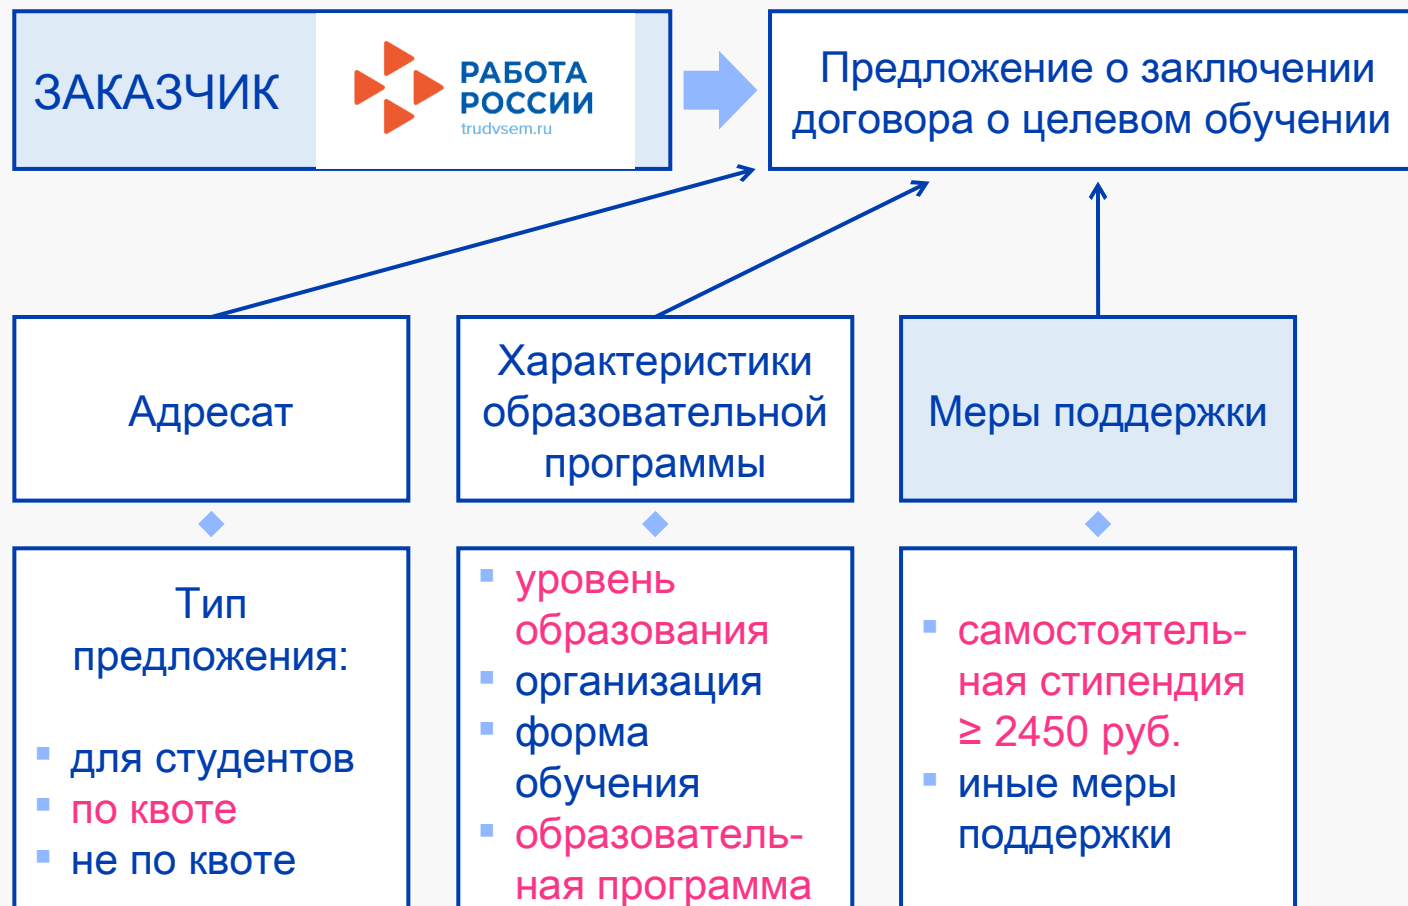

ОФОРМЛЕНИЕ ПРЕДЛОЖЕНИЯ